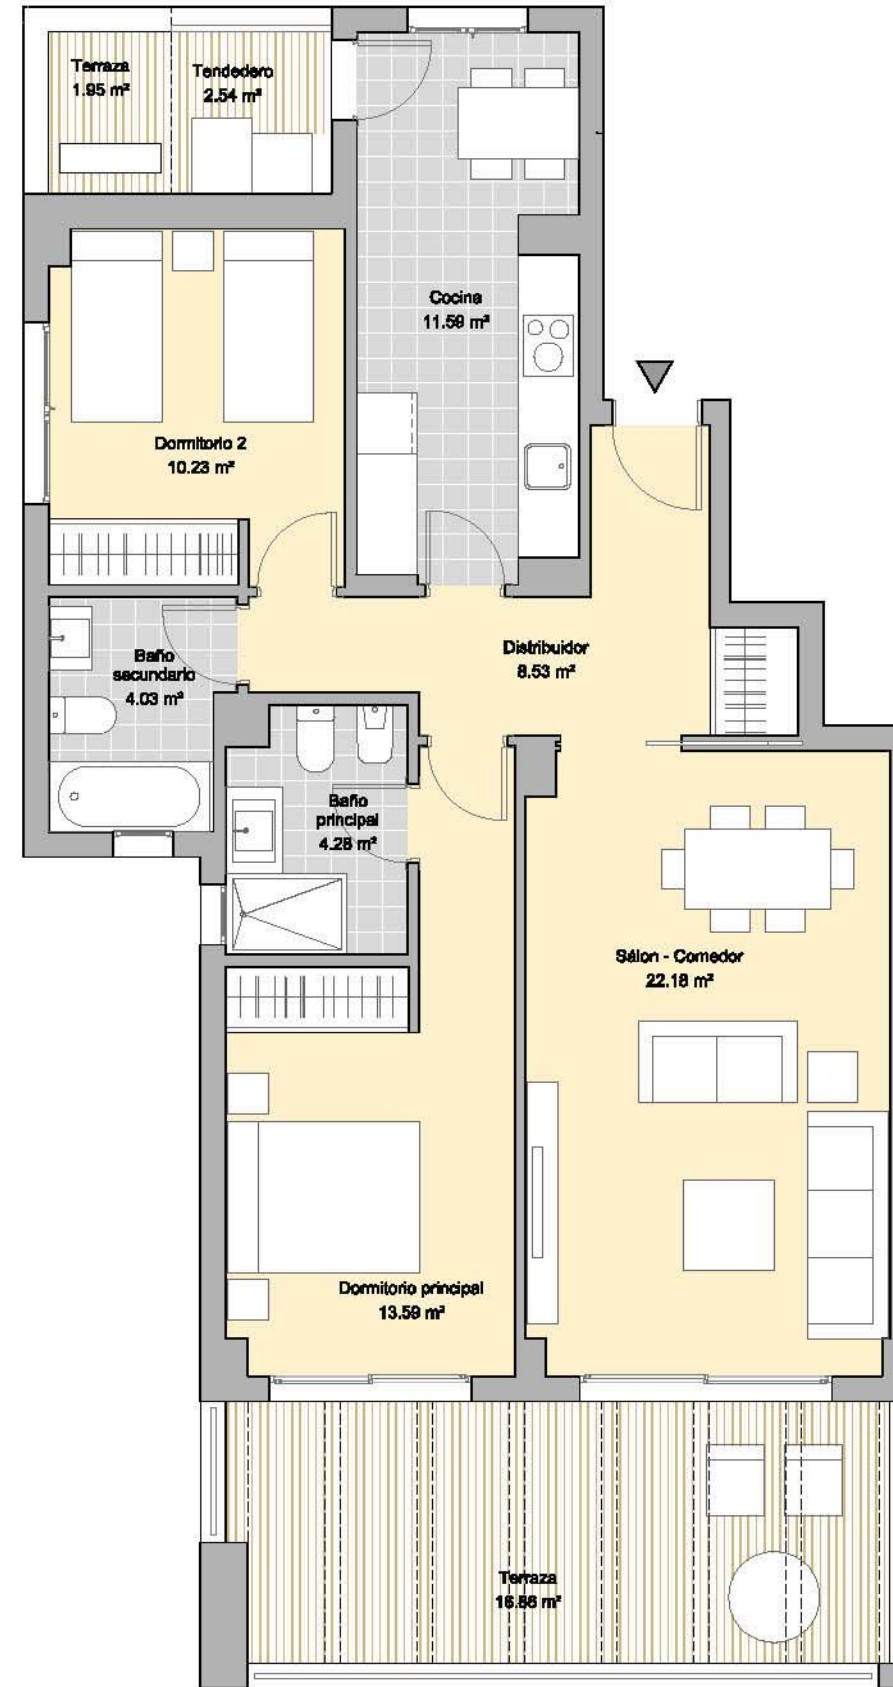

CAÑADA HOMES

c/ Buenaventura

MARBELLA. MÁLAGA

BLOQUE 1 / PLANTA PRIMERA ESC 1 / PUERTA A

	SUP. ÚTIL INT/EXT	
Estar + comedor	22.18 m ²	int
Dormitorio principal	13.59 m ²	int
Dormitorio 2	10.23 m ²	int
Baño principal	4.28 m ²	int
Baño secundario	4.03 m ²	int
Cocina	11.59 m ²	int
Distribuidor	8.53 m ²	int
Terraza	18.81 m ²	ext
Tendedero	2.54 m ²	ext

Superficie útil interior	76.97 m ²
Superficie construida interior	91.17 m ²
Superficie construida de terrazas	22.56 m ²
Superficie construida con (zzcc)	105.46 m ²

 **Neinor** HOMES

Construimos casas pensando en personas.